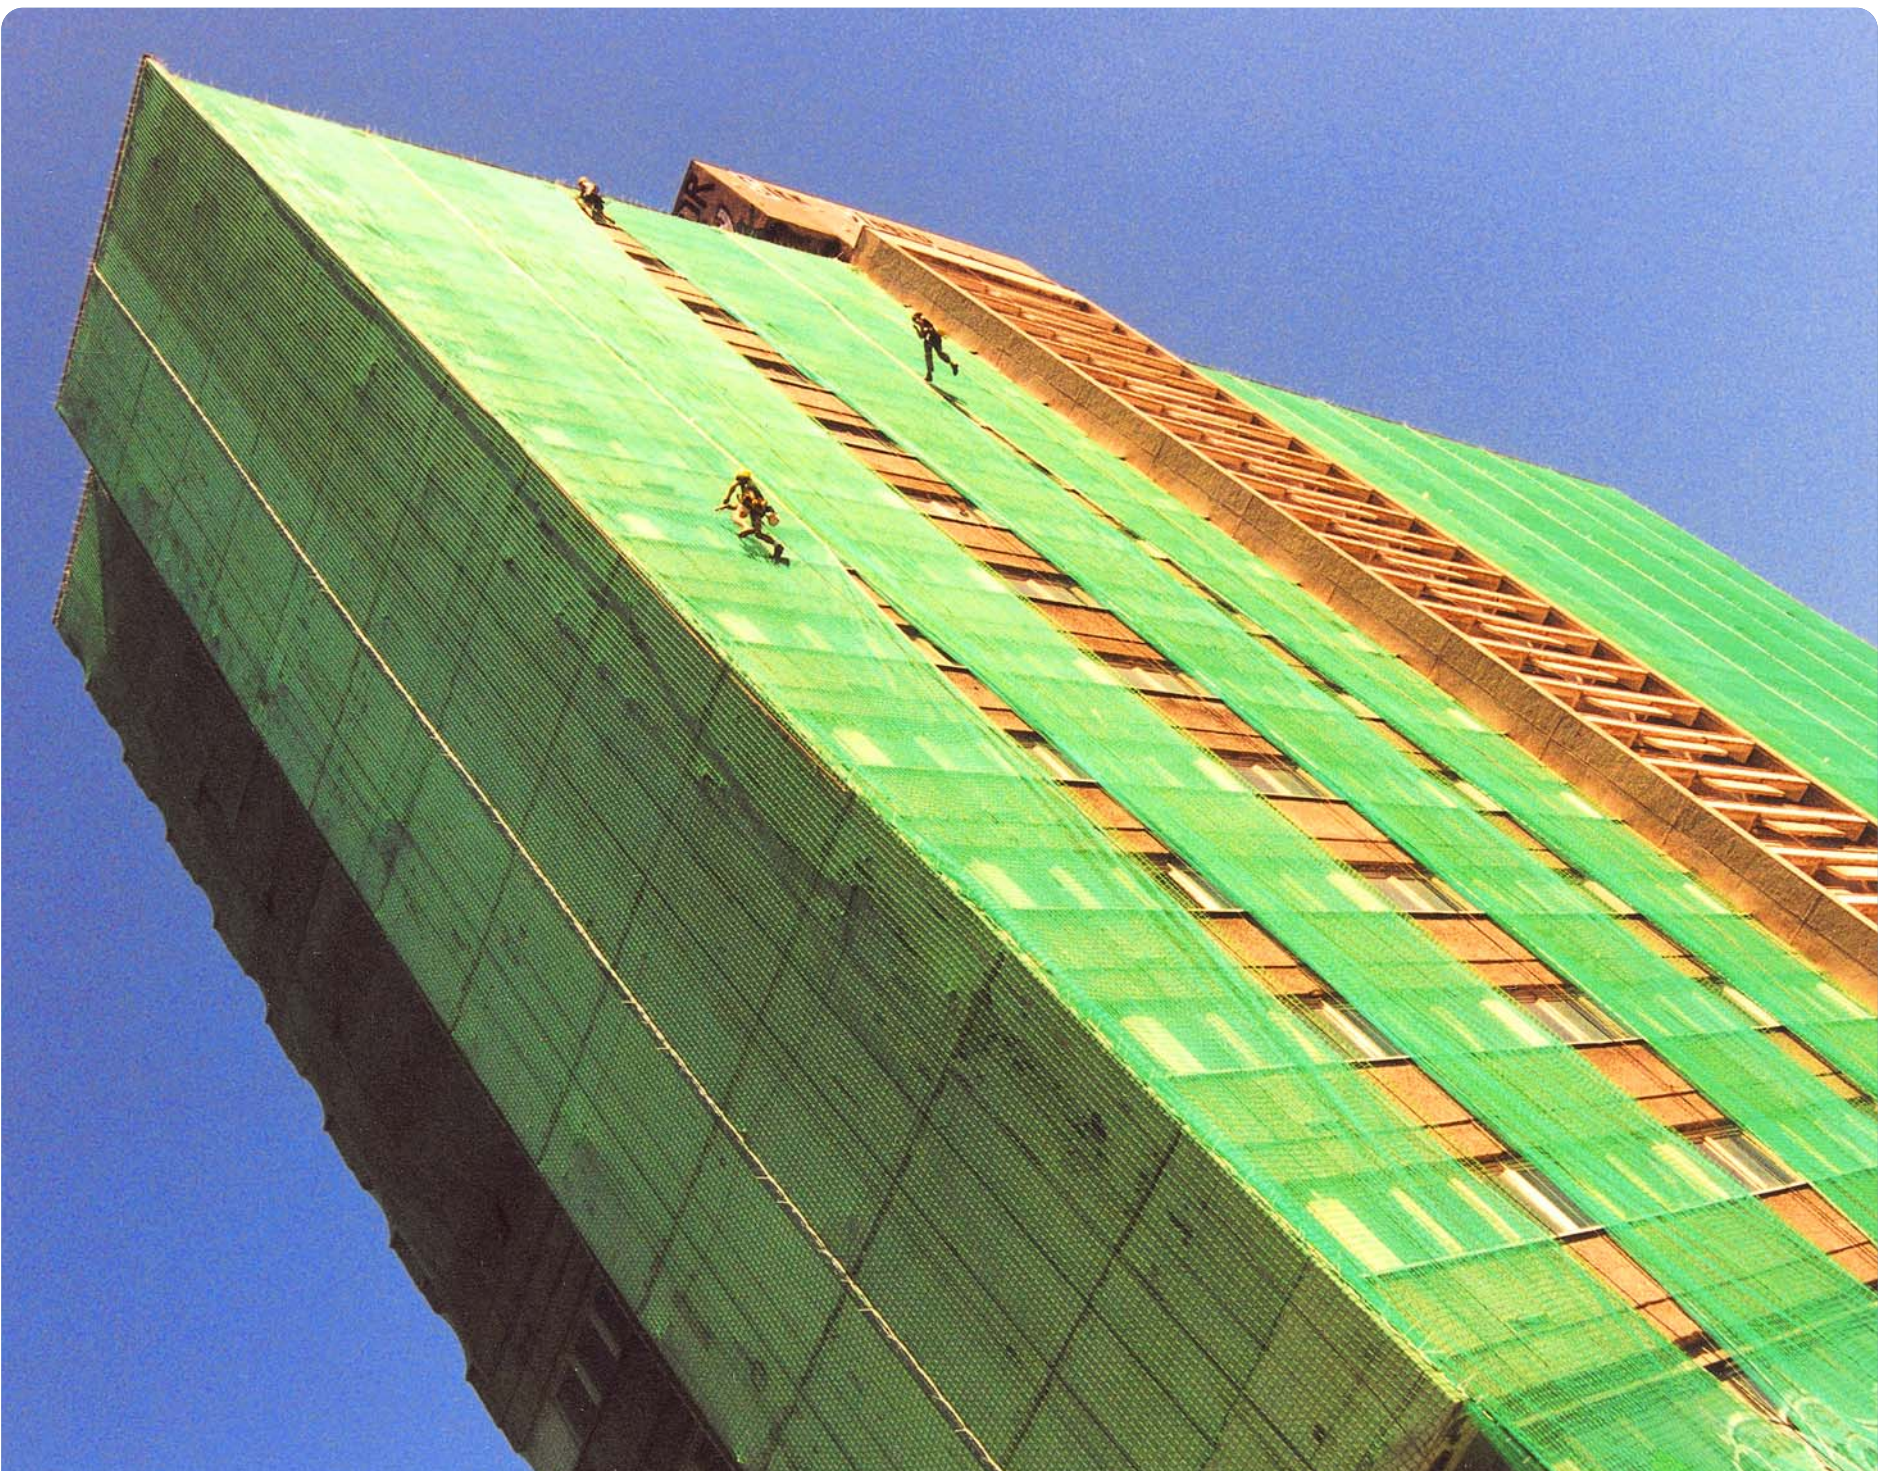

july

1 0 J a h r e N A W R O C K I - A L P I N · 1 9 9 5 - 2 0 0 5

1 2 3 4 5 6 7 8 9 10 11 12 13 14 15 16 17 18 19 20 21 22 23 24 25 26 27 28 29 30 31
SA SU MO TUE WED THU FRI SA SU MO TUE WED THU FRI SA SU MO TUE WED THU FRI SA SU MO